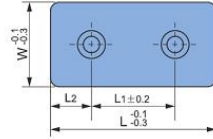

# 钢基铁镍合金弥散型固体自润滑板-CWX

W=28~75

W≥100

W=28

W=38 · 48

W≥75

型号规格	W	L	W <sub>1</sub>	W <sub>2</sub>	L <sub>1</sub>	L <sub>2</sub>			
CWX	28	75	-	-	45	15			
		100			50	25			
		125			75				
		150			100				
	38	75			45		15		
		100			50	25			
		125			75				
		150			100				
	48	75			45		15		
		100			50	25			
		125			75				
		150			100				
		200			150		50		
	75	75			25		50	25	
		100			50				
		125			75				
		150			100				
		200			150				
	100	100			50	75			37.5
		125			75				
		150			100				
		200			150				
		250			200				
	125	125			75	100	25		
150		100							
200		150							
250		200	50						
150	150	100	100	25					
	200	150							
	250	200							