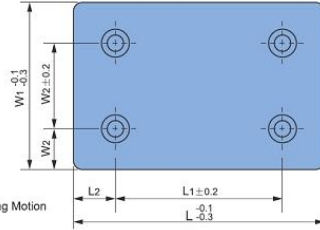

# 钢基铁镍合金弥散型固体自润滑板-CWX

W=28~75

W≥100

W=28

W=38 · 48

W≥75

型号规格	W	L	W <sub>1</sub>	W <sub>2</sub>	L <sub>1</sub>	L <sub>2</sub>			
CWX	28	75	-	-	45	15			
		100			50	25			
		125			75				
		150			100				
	38	75			45		15		
		100			50	25			
		125			75				
		150			100				
	48	75			45		15		
		100			50	25			
		125			75				
		150			100				
		200			150		50		
	75	75			25		50	25	
		100			50				
		125			75				
		150			100				
		200			150				
	100	100			50	75			37.5
		125			75				
		150			100				
		200			150				
		250			200				
	125	125			75	100	25		
150		100							
200		150							
250		200	50						
150	150	100	100	25					
	200	150							
	250	200							