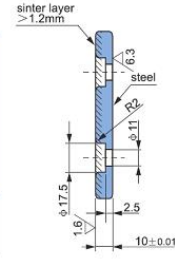

# 钢基铁镍合金弥散型固体自润滑板-CWX

W=28~75

W≥100

W=28

W=38 · 48

W≥75

型号规格	W	L	W <sub>1</sub>	W <sub>2</sub>	L <sub>1</sub>	L <sub>2</sub>			
CWX	28	75	-	-	45	15			
		100			50	25			
		125			75				
		150			100				
	38	75			45		15		
		100			50	25			
		125			75				
		150			100				
	48	75			45		15		
		100			50	25			
		125			75				
		150			100				
		200			150		50		
	75	75			25		50	25	
		100			50				
		125			75				
		150			100				
		200			150				
	100	100			50	75			37.5
		125			75				
		150			100				
		200			150				
		250			200				
	125	125			75	100	25		
150		100							
200		150							
250		200	50						
150	150	100	100	25					
	200	150							
	250	200							