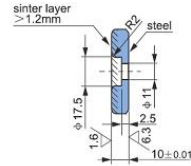

# 钢基铁镍合金弥散型固体自润滑板-CWX

W=28~75

W≥100

W=28

W=38 · 48

W≥75

型号规格	W	L	W <sub>1</sub>	W <sub>2</sub>	L <sub>1</sub>	L <sub>2</sub>			
CWX	28	75	-	-	45	15			
		100			50	25			
		125			75				
		150			100				
	38	75			45		15		
		100			50	25			
		125			75				
		150			100				
	48	75			45		15		
		100			50	25			
		125			75				
		150			100				
		200			150		50		
	75	75			25		50	25	
		100			50				
		125			75				
		150			100				
		200			150				
	100	100			50	75			37.5
		125			75				
		150			100				
		200			150				
		250			200				
	125	125			75	100	25		
150		100							
200		150							
250		200	50						
150	150	100	100	25					
	200	150							
	250	200							