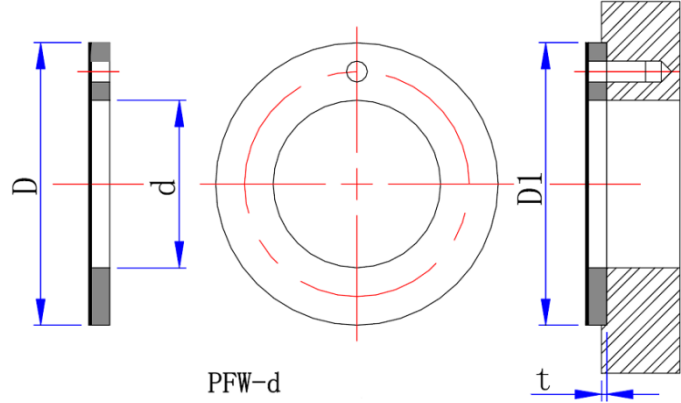

Dry Plain Washers-PFW

PFW THRUST WASHERS STANDARD

PFW-d

Designation	Size of washer				Size of installation		
	$\varphi d_0^{+0.25}$	$\varphi D_{-0.25}^0$	T	M	h	t	D1
PFW 08	8	16	1.5	12	1	1.5	16
PFW 10	10	20		15	1.5		20
PFW 12	12	24		18			
PFW 14	14	26		20	2		26
PFW 16	16	30		23			
PFW 18	18	32		25			
PFW 20	20	36		28	3		36
PFW 22	22	38		30			
PFW 24	24	42		33			
PFW 26	26	44		35			
PFW 28	28	48		38	4		48
PFW 32	32	54		43			
PFW 38	38	62		50			
PFW 42	42	66		54			
PFW 48	48	74	61	2		74	
PFW 52	52	78	65				
PFW 62	62	90	76				