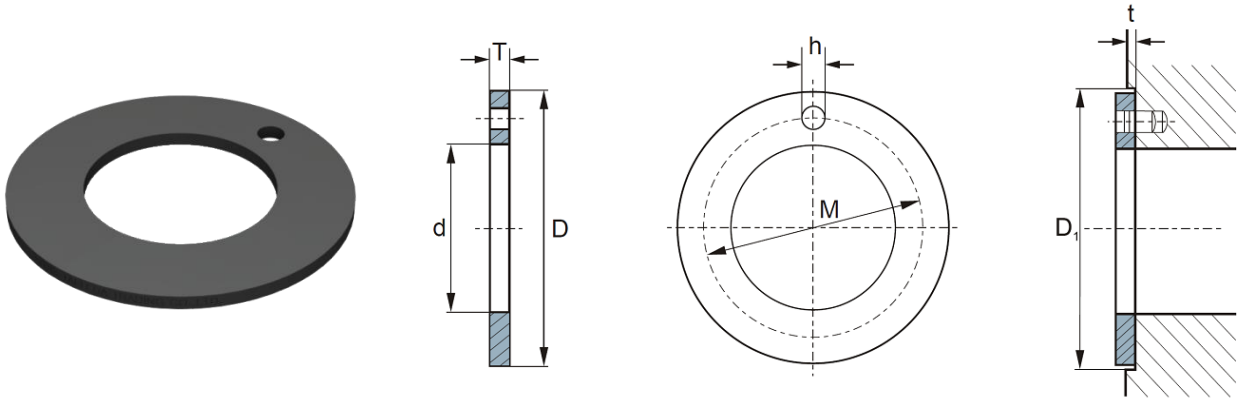

塑料滑动止推垫片-EPW

规格	d+0.25	D-0.25	T-0.05	M±0.125	$h^{+0.1}_{+0.4}$	t±0.2	D ₁ +0.12
EPW-0818-015	8	18	1.5	13	1.5	1	18
EPW-1018-015	10	18		15			20
EPW-1224-015	12	24		18			24
EPW-1426-015	14	26		20	26		
EPW-1630-015	16	30		23	2		30
EPW-1832-015	18	32		25	32		
EPW-2036-015	20	36		28	3		36
EPW-2238-015	22	38		30			38
EPW-2442-015	24	42		33			42
EPW-2644-015	26	44		35			44
EPW-2848-015	28	48		38	4		48
EPW-3254-015	32	54		43			54
EPW-3862-015	38	62		50			62
EPW-4266-015	42	66		54			66
EPW-4874-020	48	74	61	74			
EPW-5278-020	52	78	2	65	1.5	78	
EPW-6290-020	62	90		76		90	