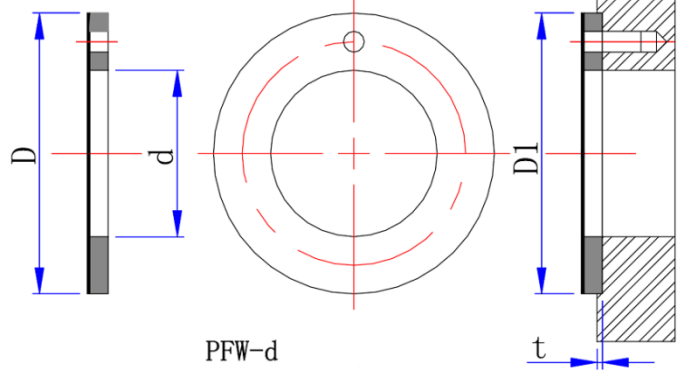

複層型止推自潤軸承-PFW

PFW THRUST WASHERS STANDARD

PFW-d

規格	墊片尺寸				安裝尺寸		
	$\varphi d_0^{+0.25}$	$\varphi D_{-0.25}^0$	T	M	h	t	D1
PFW 08	8	16	1.5	12	1	1.5	16
PFW 10	10	20		15	1.5		20
PFW 12	12	24		18			
PFW 14	14	26		20	2		26
PFW 16	16	30		23			
PFW 18	18	32		25	3		32
PFW 20	20	36		28			
PFW 22	22	38		30			
PFW 24	24	42		33	4		42
PFW 26	26	44		35			
PFW 28	28	48		38			
PFW 32	32	54		43			
PFW 38	38	62		2	50		62
PFW 42	42	66			54		
PFW 48	48	74	61				
PFW 52	52	78	65				
PFW 62	62	90		76	90		