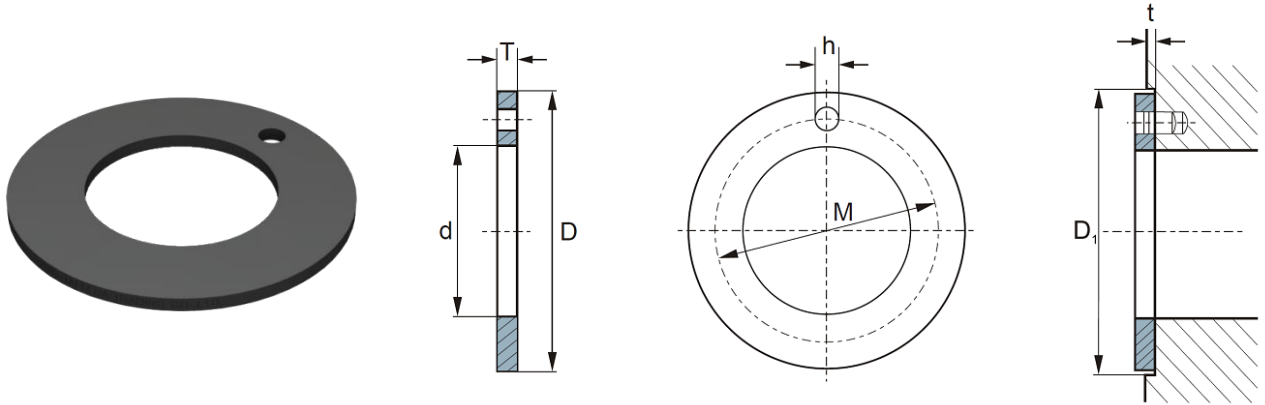

樹脂止推自潤軸承-EPW

規格	d+0.25	D-0.25	T-0.05	M±0.125	$h_{+0.4}^{+0.1}$	t±0.2	D ₁ +0.12
EPW-0818-015	8	18	1.5	13	1.5	1	18
EPW-1018-015	10	18		15			20
EPW-1224-015	12	24		18			26
EPW-1426-015	14	26		20	30		
EPW-1630-015	16	30		23	2		32
EPW-1832-015	18	32		25			36
EPW-2036-015	20	36		28	3		38
EPW-2238-015	22	38		30			42
EPW-2442-015	24	42		33			44
EPW-2644-015	26	44		35			48
EPW-2848-015	28	48		38	4		54
EPW-3254-015	32	54		43			62
EPW-3862-015	38	62		50			66
EPW-4266-015	42	66		54			74
EPW-4874-020	48	74	61	1.5		78	
EPW-5278-020	52	78	65			90	
EPW-6290-020	62	90	76				