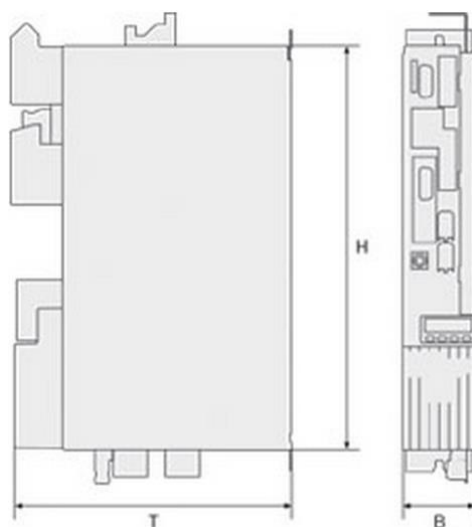

伺服驅動器-IndraDrive C 調節器-HCS02

尺寸

型號		HCS02.1E- W0012	HCS02.1E- W0028	HCS02.1E- W0054	HCS02.1E- W0070
高度 H	[mm]	290	352		
寬度 B	[mm]	65		105	
深度 T	[mm]	252			