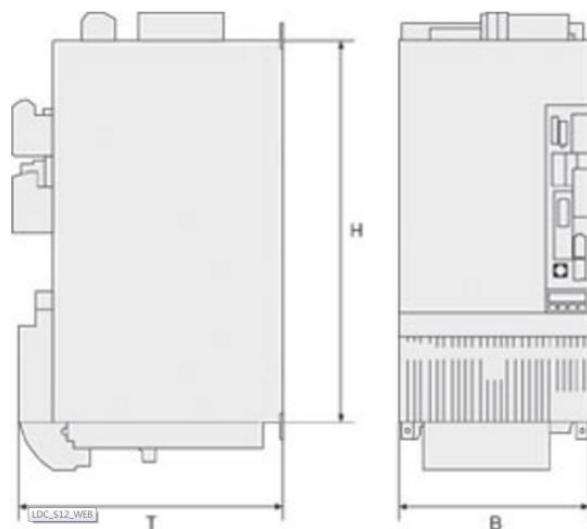

## 尺寸

型號		HCS03.1E -W0070	HCS03.1E -W0100	HCS03.1E -W0150	HCS03.1E -W0210
高度 H	[mm]	440			
寬度 B	[mm]	125	225	225	350
深度 T	[mm]	315			