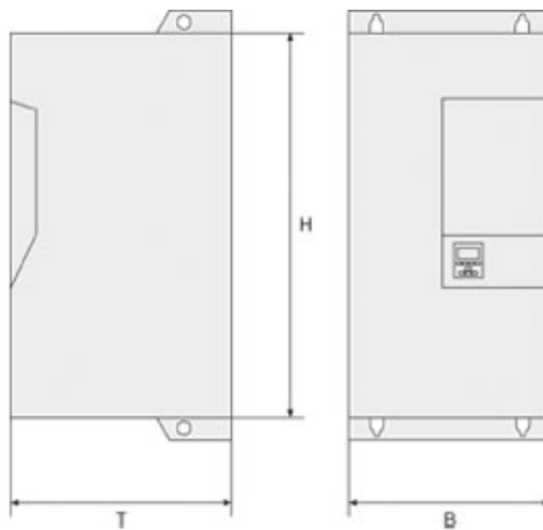

伺服驅動器-IndraDrive C 調節器-HCS04

尺寸

型號		HCS04.2E- W0350	HCS04.2E- W0420	HCS04.2E- W0520	HCS04.2E- W0640
高度 H	[mm]	950			
寬度 B	[mm]	350	330	430	585
深度 T	[mm]	380			

型號		HCS04.2E- W0790	HCS04.2E- W1010	HCS04.2E- W1240	HCS04.2E- W1540
高度 H	[mm]	950	1150		
寬度 B	[mm]	585	880		1110
深度 T	[mm]	380			