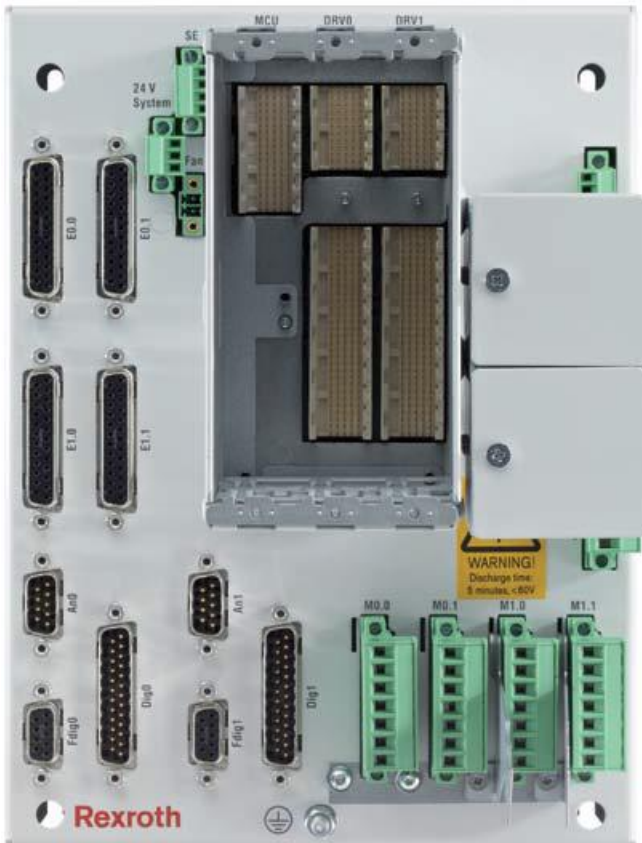

NYCe 4000

雙模組外殼 NY4023

NYCe 4000

雙模組外殼 ■ NY4023

NYCe 4000 外殼 NY4023

- 雙模組運動控制系統
- 與下列模組相容：NY4110、NY4112、NY4120、NY4130、NY4140、NY4150/10、NY4160

CYRUS

技術資料

	NYS04.2-ST-02-ULNN-NY4023
運動控制單元模組使用的模組插槽 1	NY4110, NY4112
驅動模組使用的模組插槽 2 和 3	NY4120, NY4130, NY4140, NY4150/10, NY4160
認證	CE/UL

尺寸

尺寸		NYS04.2-ST-02-ULNN-NY4023
高度 H	[mm]	240
寬度 B	[mm]	180
深度 T	[mm]	157,9

訂購資訊

型號代碼	說明	物品編號
NYS04.2-ST-02-ULNN-NY4023	雙模組運動控制系統	R911172905

CYRUS