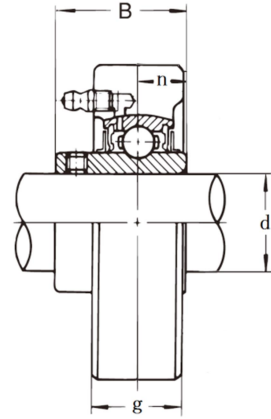

UCC

型號	主要規格(mm)	重點尺寸(mm)			
	d	a	g	B	n
UCC-201	12	72	20	31	12.7
UCC-202	15	72	20	31	12.7
UCC-203	17	72	20	31	12.7
UCC-204	20	72	20	31	12.7
UCC-205	25	80	22	34.1	14.3
UCC-206	30	85	27	38.1	15.9
UCC-207	35	90	28	42.9	17.5
UCC-208	40	100	30	49.2	19
UCC-209	45	110	31	49.2	19
UCC-210	50	120	33	51.6	19
UCC-211	55	125	35	55.6	22.2
UCC-212	60	130	38	65.1	25.4
UCC-213	65	140	40	65.1	25.4