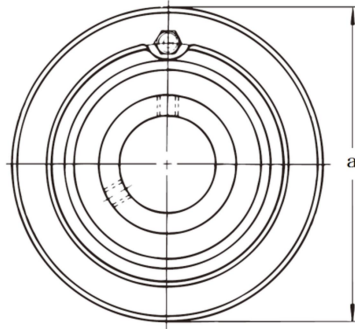

UCC

型號	主要規格(mm)	重點尺寸(mm)			
	d	a	g	B	n
UCC-201	12	72	20	31	12.7
UCC-202	15	72	20	31	12.7
UCC-203	17	72	20	31	12.7
UCC-204	20	72	20	31	12.7
UCC-205	25	80	22	34.1	14.3
UCC-206	30	85	27	38.1	15.9
UCC-207	35	90	28	42.9	17.5
UCC-208	40	100	30	49.2	19
UCC-209	45	110	31	49.2	19
UCC-210	50	120	33	51.6	19
UCC-211	55	125	35	55.6	22.2
UCC-212	60	130	38	65.1	25.4
UCC-213	65	140	40	65.1	25.4