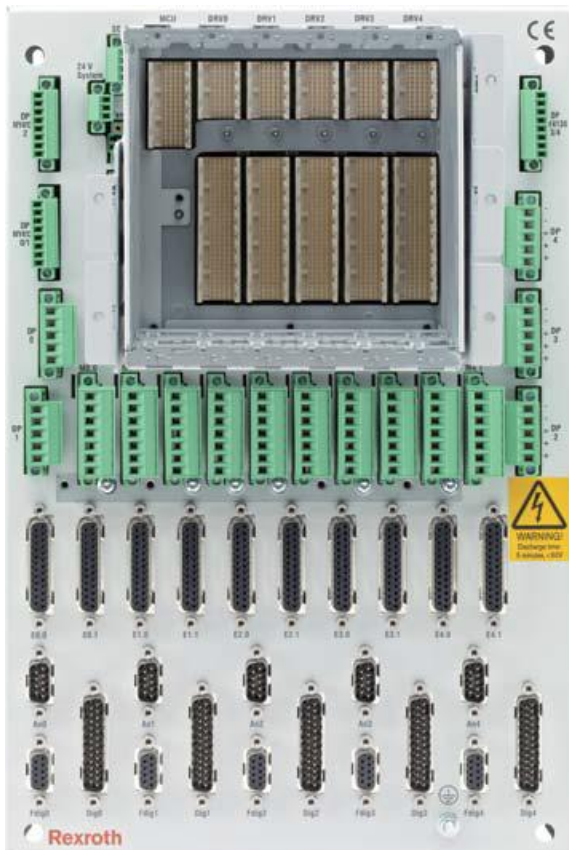

NYCe 4000

五模組外殼 NY4053

NYCe 4000

五模組外殼 ■ NY4053

NYCe 4000 外殼 NY4053

- 五模組運動控制系統
- 與下列模組相容：NY4110、NY4112、NY4120、NY4130、NY4140、NY4150/10、NY4160

CYRUS

技術資料

| | NYS04.2-ST-05-ULNN-NY4053 |
|-------------------------|---|
| 運動控制單元模組使用的模組插槽 1 | NY4110, NY4112 |
| 驅動模組使用的模組插槽 2、3、4、5 和 6 | NY4120, NY4130, NY4140, NY4150/10, NY4160 |
| 認證 | CE/UL |

尺寸

| 尺寸 | | NYS04.2-ST-05-ULNN-NY4053 |
|------|------|---------------------------|
| 高度 H | [mm] | 353,5 |
| 寬度 B | [mm] | 238 |
| 深度 T | [mm] | 157,9 |

訂購資訊

| 型號代碼 | 說明 | 物品編號 |
|---------------------------|-----------|------------|
| NYS04.2-ST-05-ULNN-NY4053 | 五模組運動控制系統 | R911172906 |

CYRUS