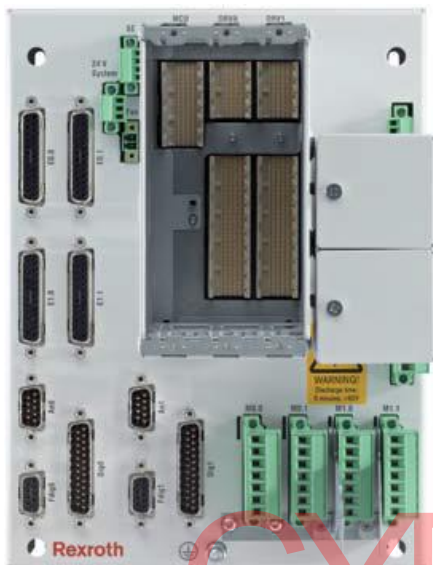

# 双模块外壳 NY4023

NYCe 4000  
双模块外壳 ■ NY4023

NYS04.2-ST-02-ULNN-NY4023 外壳 NY4023

- 双模块运动控制系统
- 与下列模块兼容: NY4110、NY4112、NY4120、NY4130、NY4140、NY4150/10、NY4160

CYRUS

技术数据

	NYS04.2-ST-02-ULNN-NY4023
运动控制单元模块使用的模块插槽 1	NY4110, NY4112
驱动模块使用的模块插槽 2 和 3	NY4120, NY4130, NY4140, NY4150/10, NY4160
认证	CE/UL

尺寸

尺寸		NYS04.2-ST-02-ULNN-NY4023
高度 H	[mm]	240
宽度 B	[mm]	180
深度 T	[mm]	157,9

订购信息

型号代码	说明	物品编号
NYS04.2-ST-02-ULNN-NY4023	双模块运动控制系统	R911172905