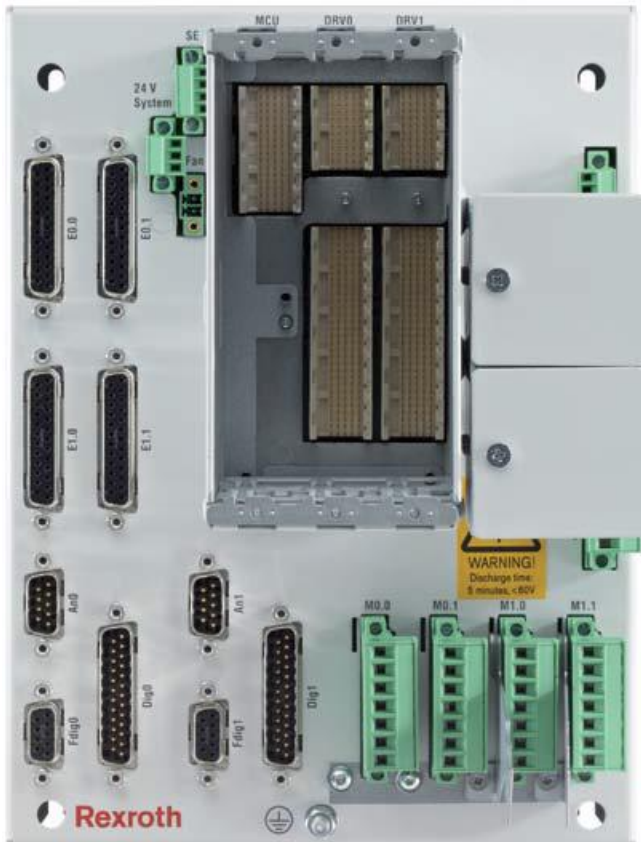

# 双模块外壳 NY4023

NYCe 4000  
双模块外壳 ■ NY4023

NYS04.2-ST-02-ULNN-NY4023 外壳 NY4023

- 双模块运动控制系统
- 与下列模块兼容: NY4110、NY4112、NY4120、NY4130、NY4140、NY4150/10、NY4160

CYRUS

技术数据

	NYS04.2-ST-02-ULNN-NY4023
运动控制单元模块使用的模块插槽 1	NY4110, NY4112
驱动模块使用的模块插槽 2 和 3	NY4120, NY4130, NY4140, NY4150/10, NY4160
认证	CE/UL

尺寸

尺寸		NYS04.2-ST-02-ULNN-NY4023
高度 H	[mm]	240
宽度 B	[mm]	180
深度 T	[mm]	157,9

订购信息

型号代码	说明	物品编号
NYS04.2-ST-02-ULNN-NY4023	双模块运动控制系统	R911172905