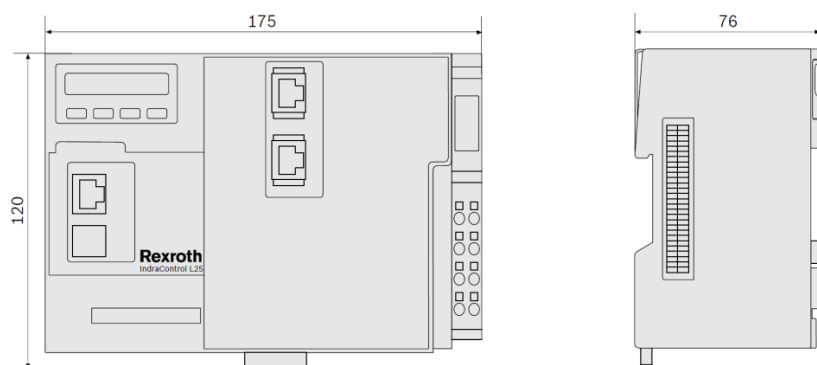

基於控制器-PLC-IndraLogic L25

尺寸

尺寸		
高度 H	[mm]	120
寬度 B	[mm]	175.4
深度 T	[mm]	84.7

訂購說明

類型代碼	描述	材料編號
CML25.1-PN-400-NN-NNC1-NW	IndraControl L25 · RT-乙太網+現場匯流排 · 可配置的現場匯流排界面	R911172155
CML25.1-3N-400-NN-NNC1-NW	IndraControl L25 · SERCOS III	R911171363

附件

類型代碼	描述	材料編號
R-IB IL SCN-PWR IN-PWR	電源插頭	R911171765
R-IB IL FIELD 2	窄標籤欄位	R911289341
R-IB IL FIELD 8	寬標籤欄位	R911289342

系統

描述	頁碼	詳細資料
運動邏輯系統	IndraMotion MLC	基於控制器
PLC	IndraLogic XLC	

附加組件

描述		
IndraControl L	功能模組 CFL	快速輸入/輸出
IndraControl L	功能模組 CFL	
IndraControl L	功能模組 CFL	凸輪驅動裝置
IndraControl L	功能模組 CFL	交叉通信
IndraControl L	功能模組 CFL	sercos III