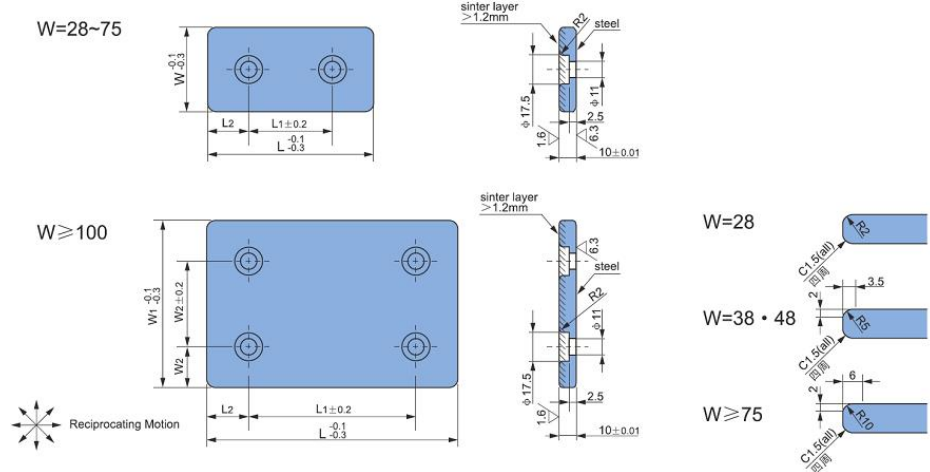

Metal Backed FeNi Powder With Solid Lubricants Wea-CWX

Standard No.	W	L	W ₁	W ₂	L ₁	L ₂
CWX	28	75	-	-	45	15
		100			25	
		125				
		150				
	38	75			15	
		100			25	
		125				
		150				
	48	75			15	
		100			25	
		125				
		150				
		200			50	
	75	75			25	
		100				
		125				
		150				
		100				50
		125				
	150					
	200					
	300					
	100	125			75	25
		150			50	
200						
250						
300						
125	150	50	37.5			
	200					
	250					
	300					
	200	50				
150	150	100	25			
	200					
	250					