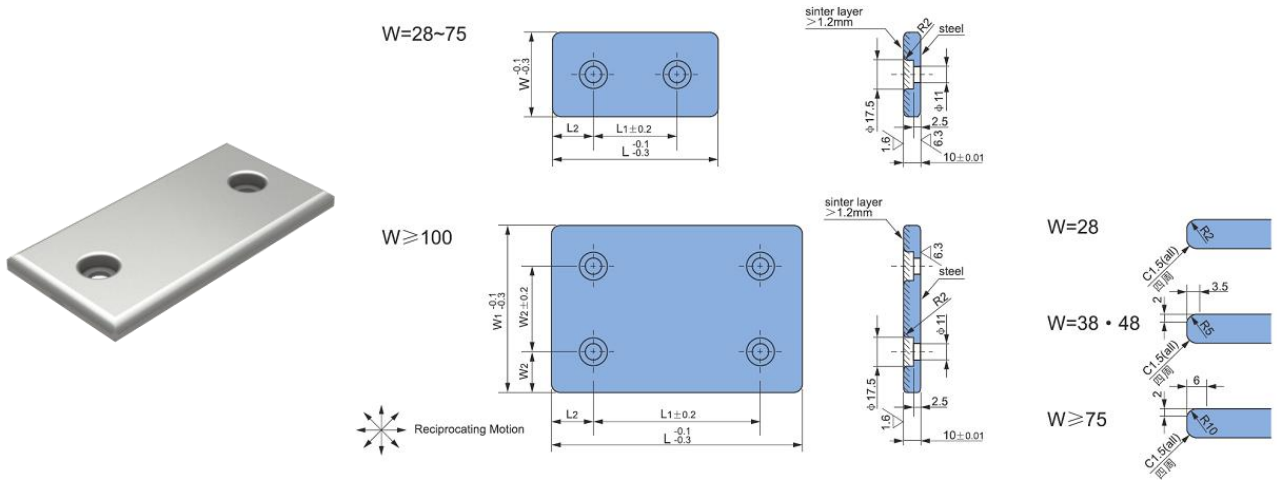

鋼基燒結鐵鎳合金石墨彌散型自潤平版-CWX

型號規格	W	L	W ₁	W ₂	L ₁	L ₂		
CWX	28	75	-	-	45	15		
		100			50	25		
		125			75			
		150			100			
	38	75			45	15		
		100			50	25		
		125			75			
		150			100			
	48	75			45	15		
		100			50	25		
		125			75			
		150			100			
		200			100	50		
	75	75			25	25		
		100			50			
		125			75			
		150			100			
		200			150			
	100	100			50		50	25
		125			75			
		150			100			
		200			150			
		300			200			
	125	125			75		75	37.5
		150			100			
		200			150			
		250			200	50		
		300			200			
150	150	100	100	25	25			
	200	150						
	250	200						