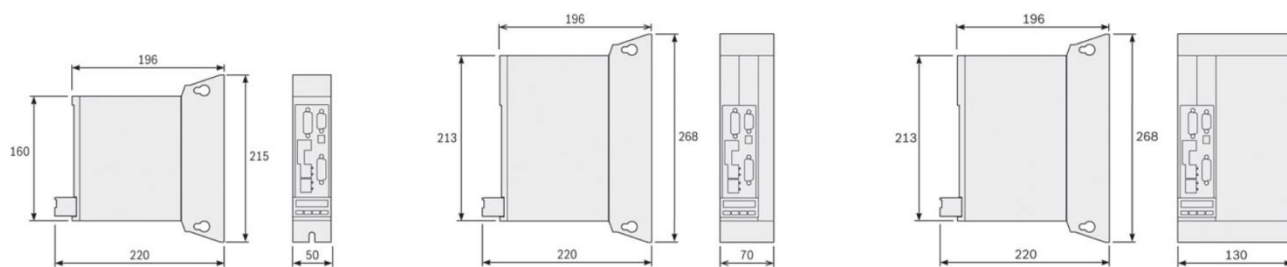

伺服驅動器-IndraDrive Cs 緊湊型

尺寸

型號		HCS01.1E-W0003-A-02	HCS01.1E-W0006-A-02	HCS01.1E-W0009-A-02	HCS01.1E-W0013-A-02	HCS01.1E-W0018-A-02
高度 H	[mm]	215				268
寬度 B	[mm]	50				70
深度 T	[mm]	196				

型號		HCS01.1E-W0005-A-03	HCS01.1E-W0008-A-03	HCS01.1E-W0018-A-03	HCS01.1E-W0028-A-03	HCS01.1E-W0054-A-03
高度 H	[mm]	215		268		
寬度 B	[mm]	50		70	130	
深度 T	[mm]	196				